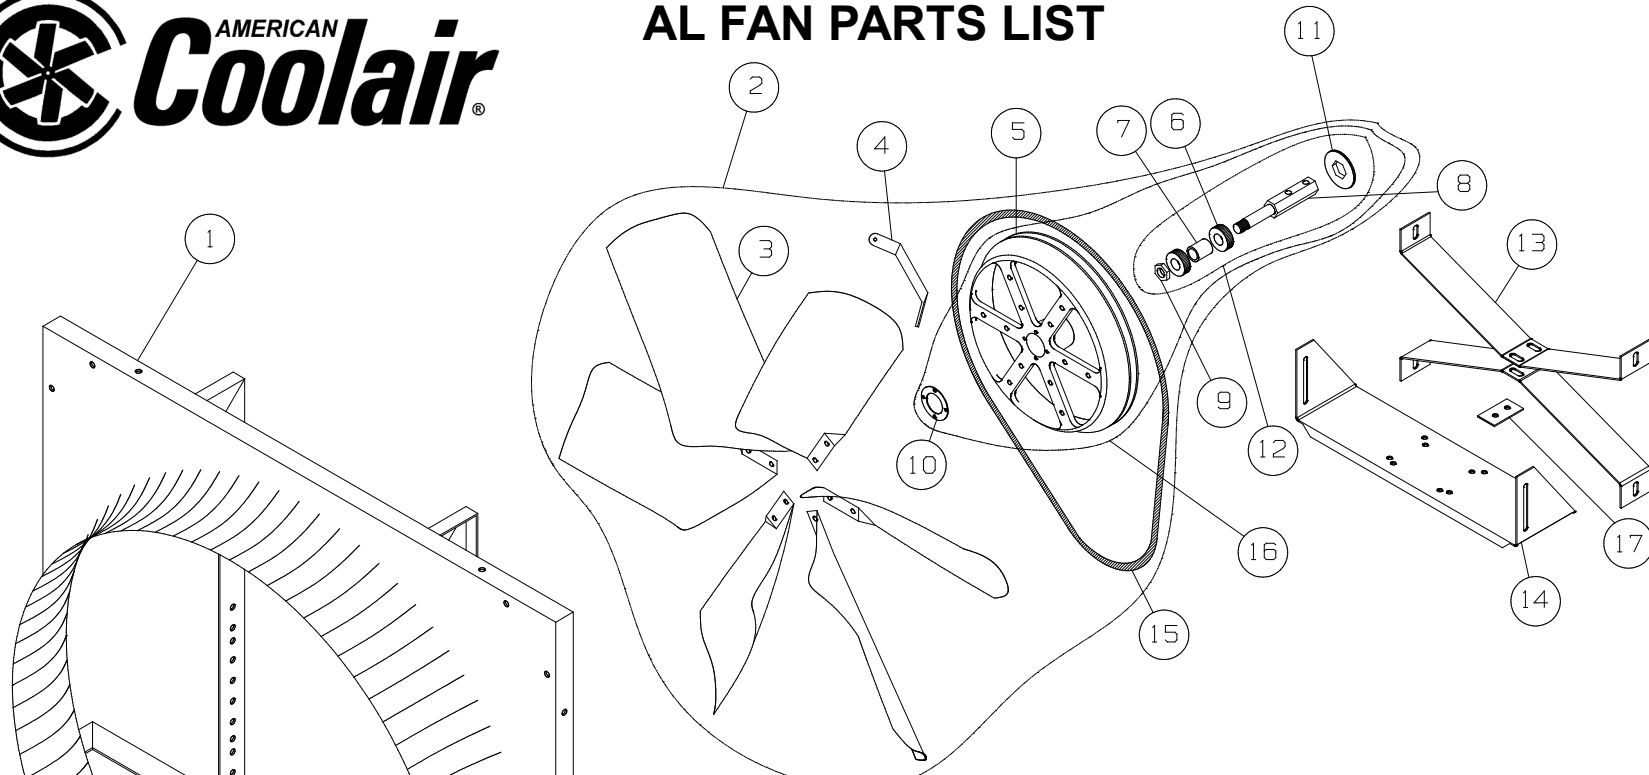

AL FAN PARTS LIST

CODE	DESCRIPTION	QTY	AL24	AL30	AL36	AL42	AL48	AL54	
1	Fan Panel Assembly	1	CALL	CALL	CALL	CALL	CALL	CALL	
2	Blade Assembly	1	14-235-89-1	14-235-89-2	14-235-89-3	14-235-89-4	14-235-89-5	14-235-89-8	
3	Blades	6	14-113-47-2	14-113-48-2	14-113-49-2	14-113-50-2	14-113-51-2	14-113-91-1	
4	Struts	6	14-186-12-1	14-186-13-1	14-186-20-1	14-186-28-1	14-186-16-1	14-186-18-1	
5	Disc	1	14-132-13-1		14-132-18-1	14-132-14-1	14-132-15-1		
6	Bearings	2	12-31-3-2		12-31-4-2		12-31-5-2		
7	Spacer	1	14-183-4-1		14-183-4-2		14-183-4-3		
8	Shaft	1	14-180-6-4		14-180-6-2		14-180-6-3		
9	Locknut	1	1202.7-5/8E		1202.7-3/4E		1202.7-7/8E		
10	Bearing Cap	1	14-119-4-1		14-119-5-1				
11	Bearing Protector	1	12-174-62-2		12-174-62-3				
12	Shaft Assembly	1	14-208-5-3		14-208-5-4		14-208-5-5		
13	X-Braces	2	14-115-6-3						
14	Motor Bracket	1	14-161-15-4				14-161-168-2		
15	Belt	1	1247.1-46	1247.1-48	1247.1-58	1247.1-61	1247.1-71	1247.1-75	
16	Disc Assembly	1	14-229-10-2		14-229-10-3	14-229-10-5		14-229-10-7	
17	Shim	1	_____	_____	_____	_____	_____	14-160-103-1	